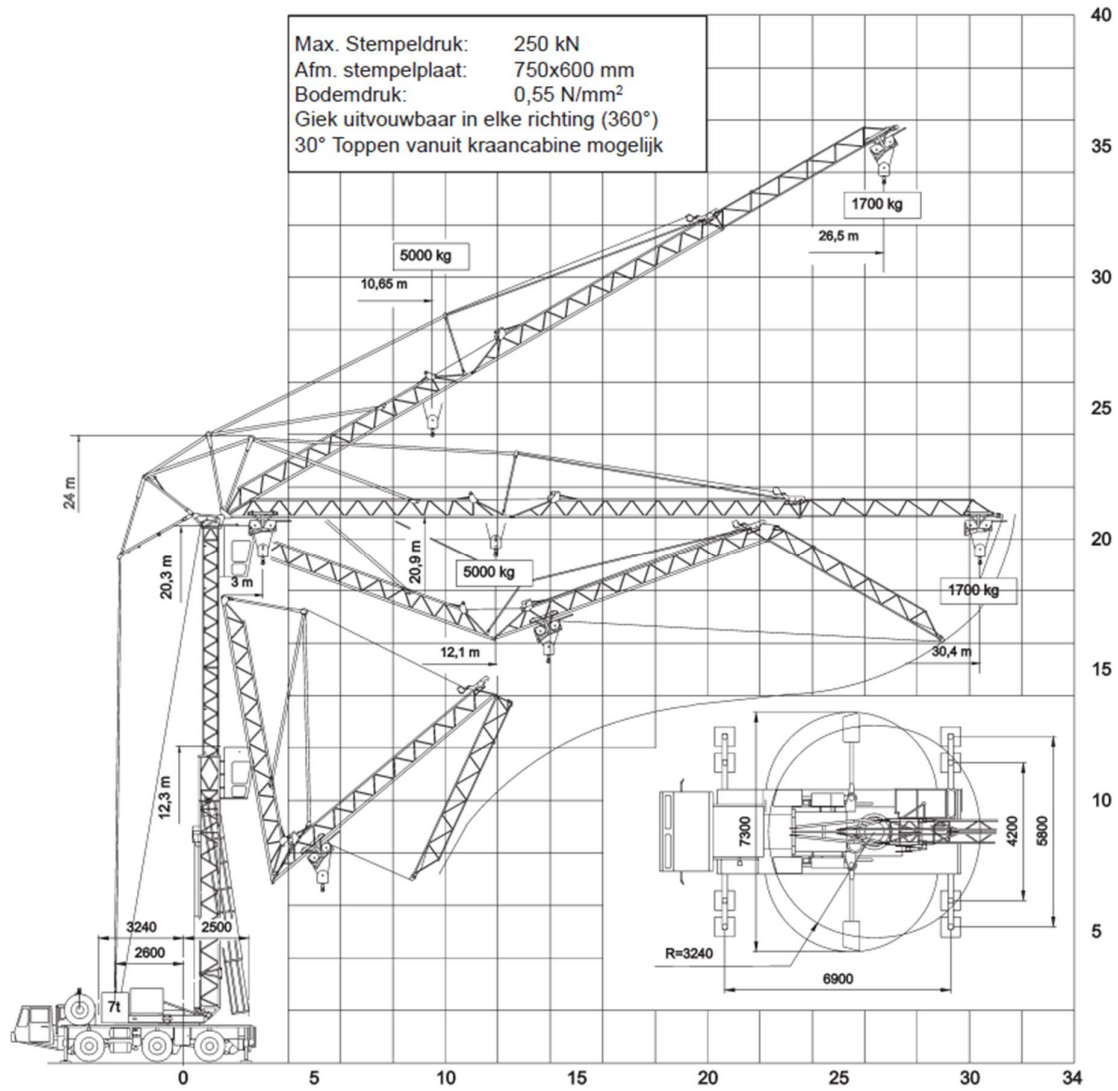

**SPIERINGS SK375-AT3**

## SPIERINGS SK375-AT3

## SPIERINGS SK375-AT3

	30,4		
	0°		30°
3	5000		5000
11	5000		4810
12	5000		4330
13	4580		3935
14	4200		3605
15	3870		3320
16	3590		3080
17	3345		2865
18	3130		2680
19	2940		2515
20	2770		2370
21	2615		2235
22	2480		2115
23	2355		2010
24	2240		1910
25	2135		1820
26	2040		1740
27	1955		1700
28	1870		
29	1795		
30	1725		
30,4	1700		