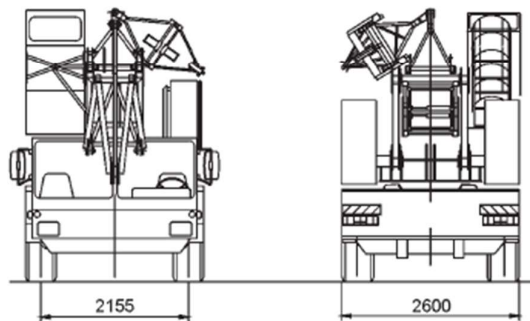

SPIERINGS SK375-AT3