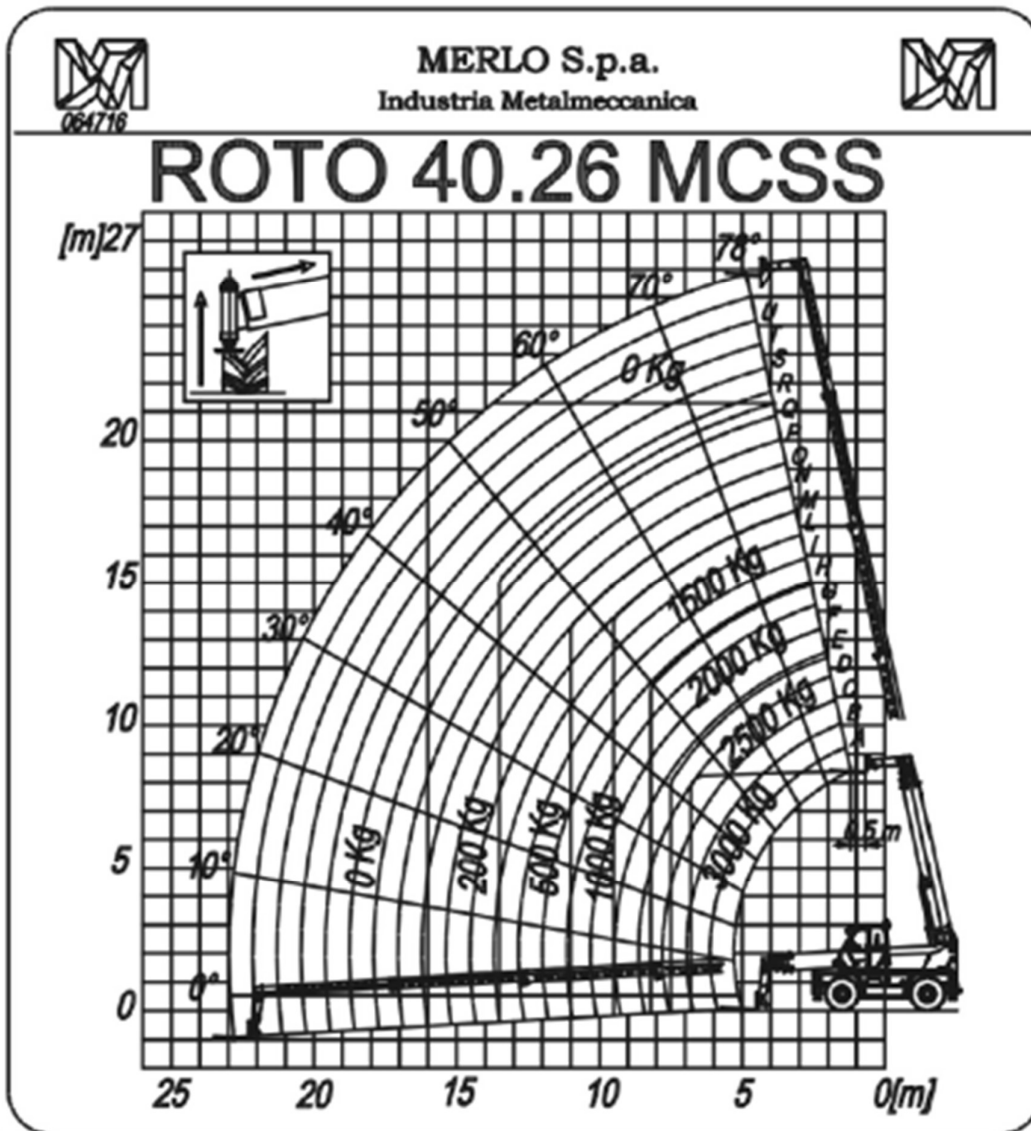

ROTO 40.26

met vorken – op banden

ROTO 40.26

met vorken - op stempels

ROTO 40.26

met werkbak - op stempels