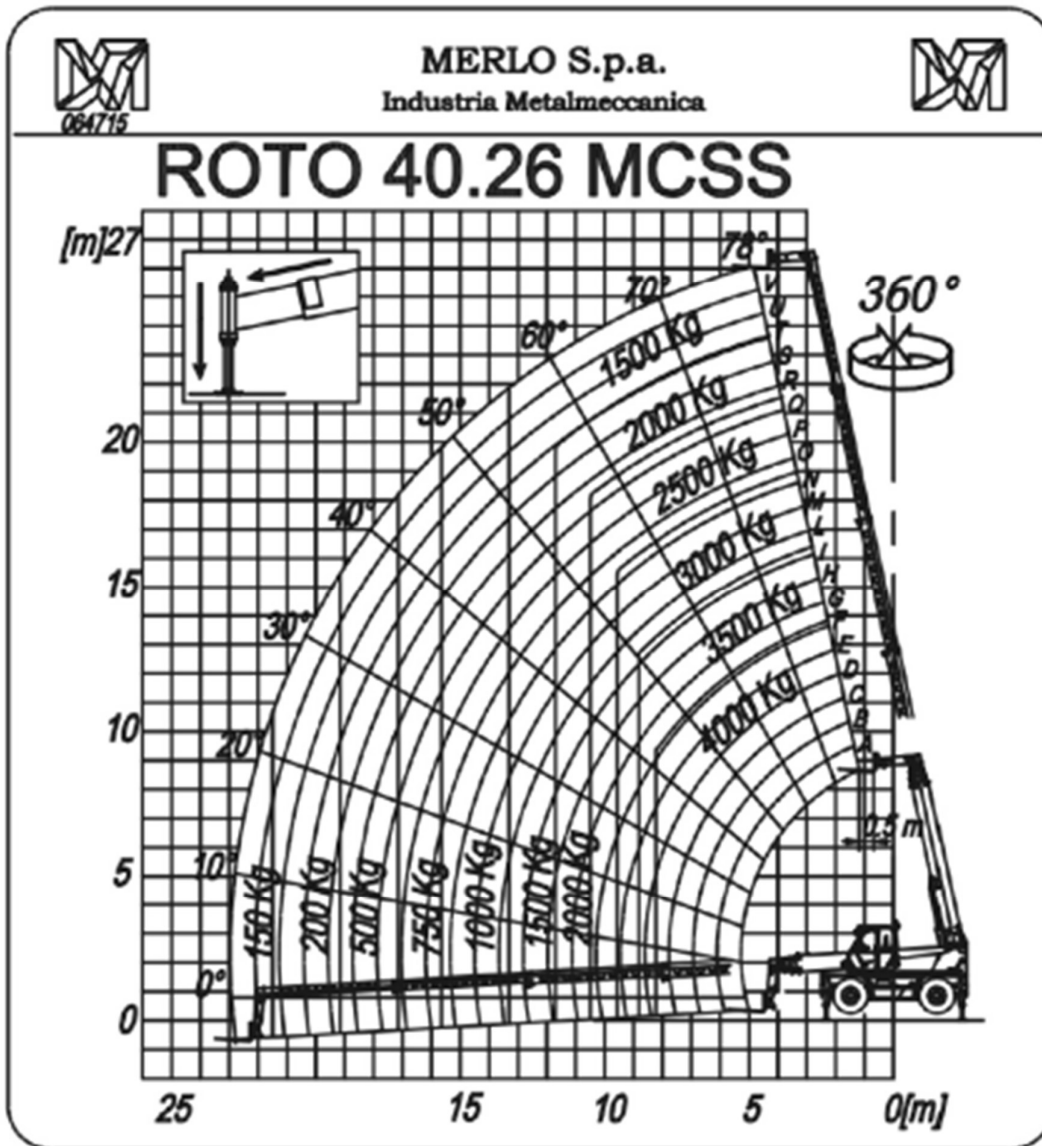

ROTO 40.26

met vorken – op banden

ROTO 40.26

met vorken - op stempels

ROTO 40.26

met werkbak - op stempels